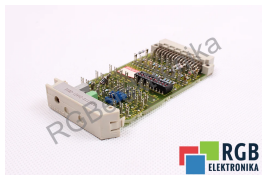

6SN1114-0AA01-0BA0 462007.9400.10 SIEMENS ID11840

Używany SIEMENS 6SN1114-0AA01-0BA0
Sprzęt przetestowany i wyczyszczony.
24 miesiące gwarancji
Dedykowany kurier
Wysyłka w 24h

DANE TECHNICZNE

PRODUCENT	SIEMENS
MODEL	6SN1114-0AA01-0BA0
KATEGORIA	Karty i moduły parametrów
WAGA [KG]	1.0